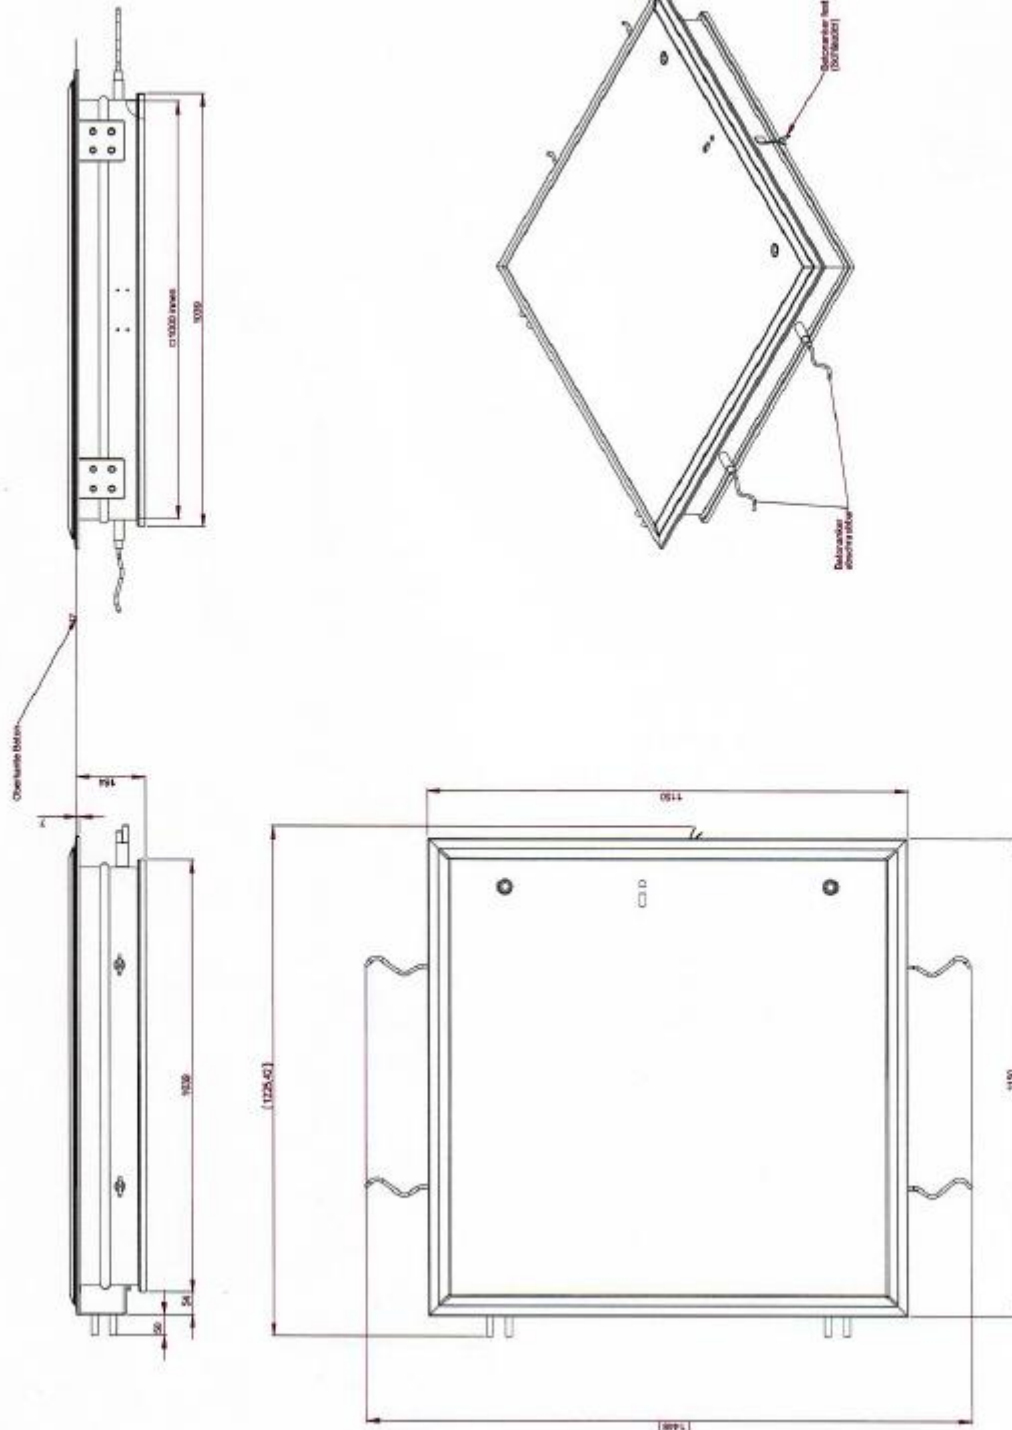

Quadratische Schachtabdeckung **griteba-cap®P-250-100x100**

Gesamtansicht

GRITEBA GmbH
Weinbergstrasse 94
Postfach 423
CH-8802 Kilchberg
Tel. 044 715 08 00