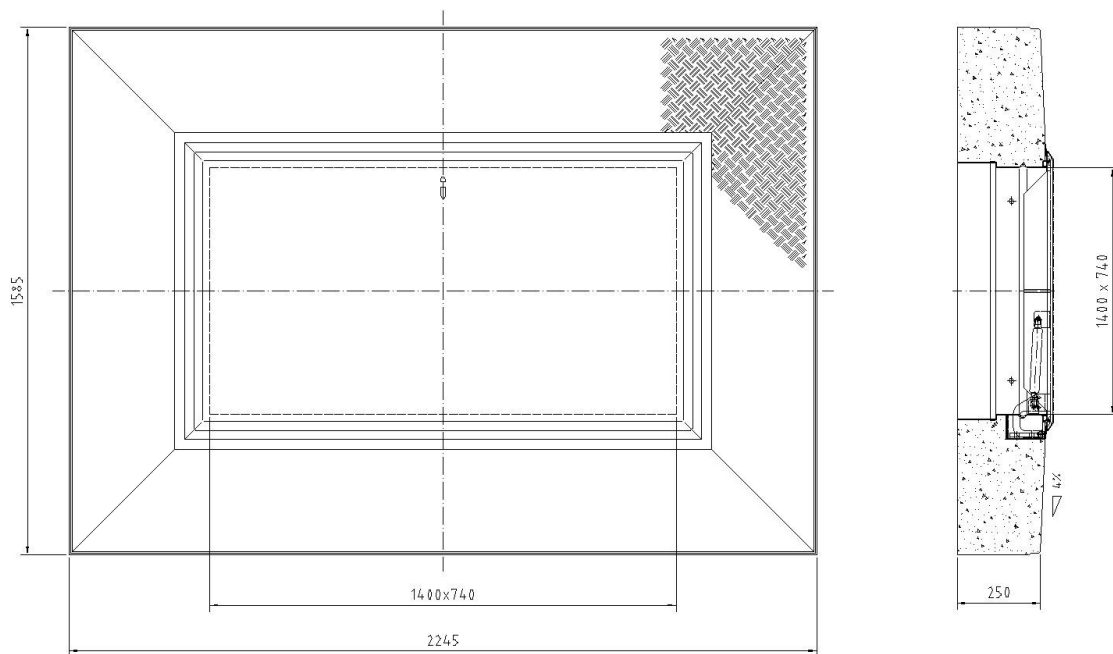

Fernfüllschacht griteba-cap® 224-158-25,

Innenraum 140 x 74 cm mit Betonkranz Aussenmass 224,5 x 158,5 x 25,0 cm,
Abdeckung, feuerverzinkt mit 2 Gasdruckzylindern und 2 Riegelverschlüssen,
überfahrbar mit 13.5 Tonnen Raddruck.