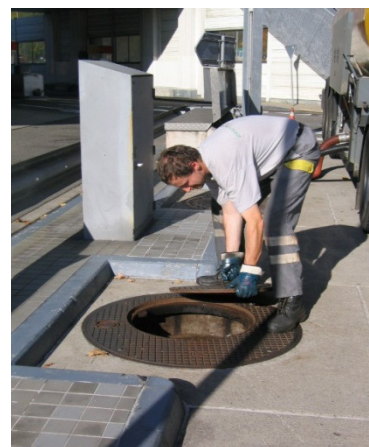

## von bestehenden Guss-Schachtabdeckungen

durch das Einlegen der neuen *griteba-cap®* Abdeckungen in den bestehenden Ring (ohne bauliche Veränderung)

### Vor dem Austausch

Modell VonRoll < 25 kg

Modell Erzenberger < 50 kg

schwerfälliges Öffnen

### Vorteile

- Wasserdicht, für dauernd trockene Schächte
- Servicedeckel 65 cm leicht bedienbar mit Hebehilfe & Schnellverschluss: Für sicheres Öffnen und Schliessen
- Praktisches Heben der Gesamtabdeckung mit 4 Verschlussriegeln für grössere Servicearbeiten
- Belastung nach DIN EN 124 (<16 Tonnen Radlast, für LKW-Generation 60 Tonnen)
- 2 Jahre Garantie und Service (ganze Schweiz)